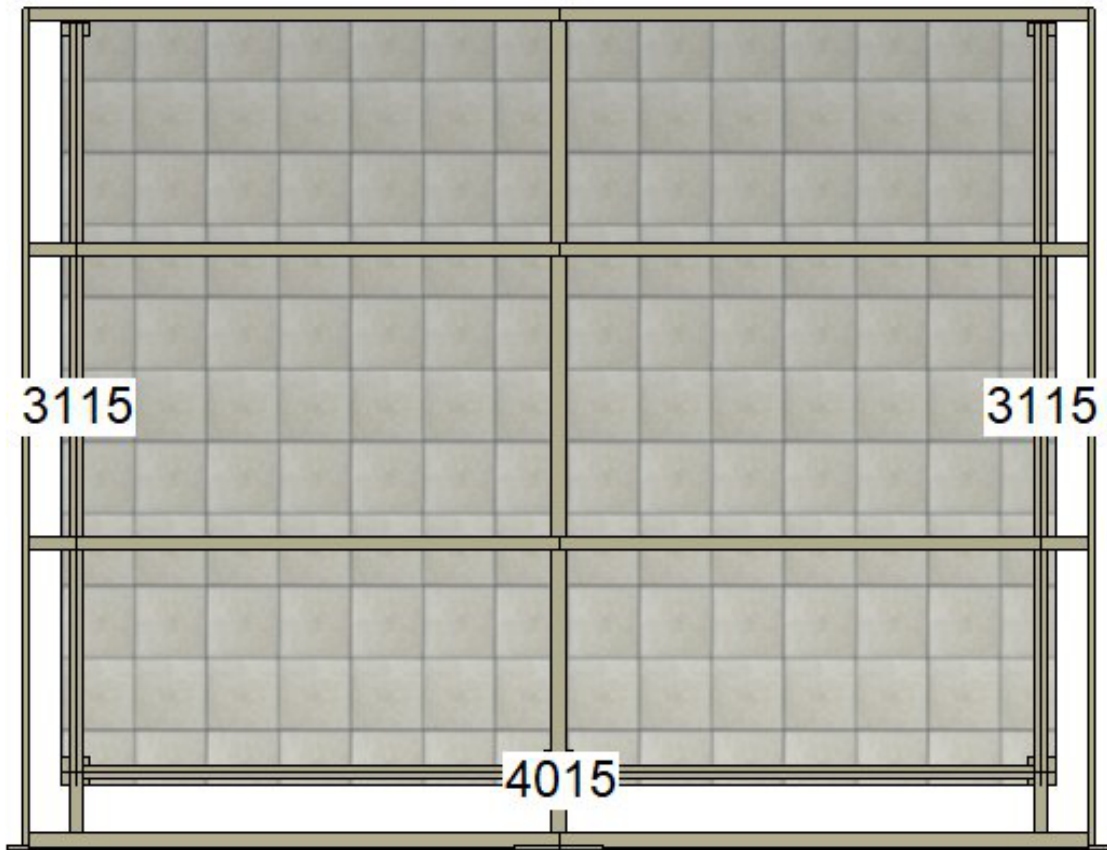

942085 Sadeltak - 4130x3230

3000 3230

3900

4130

3900

4130